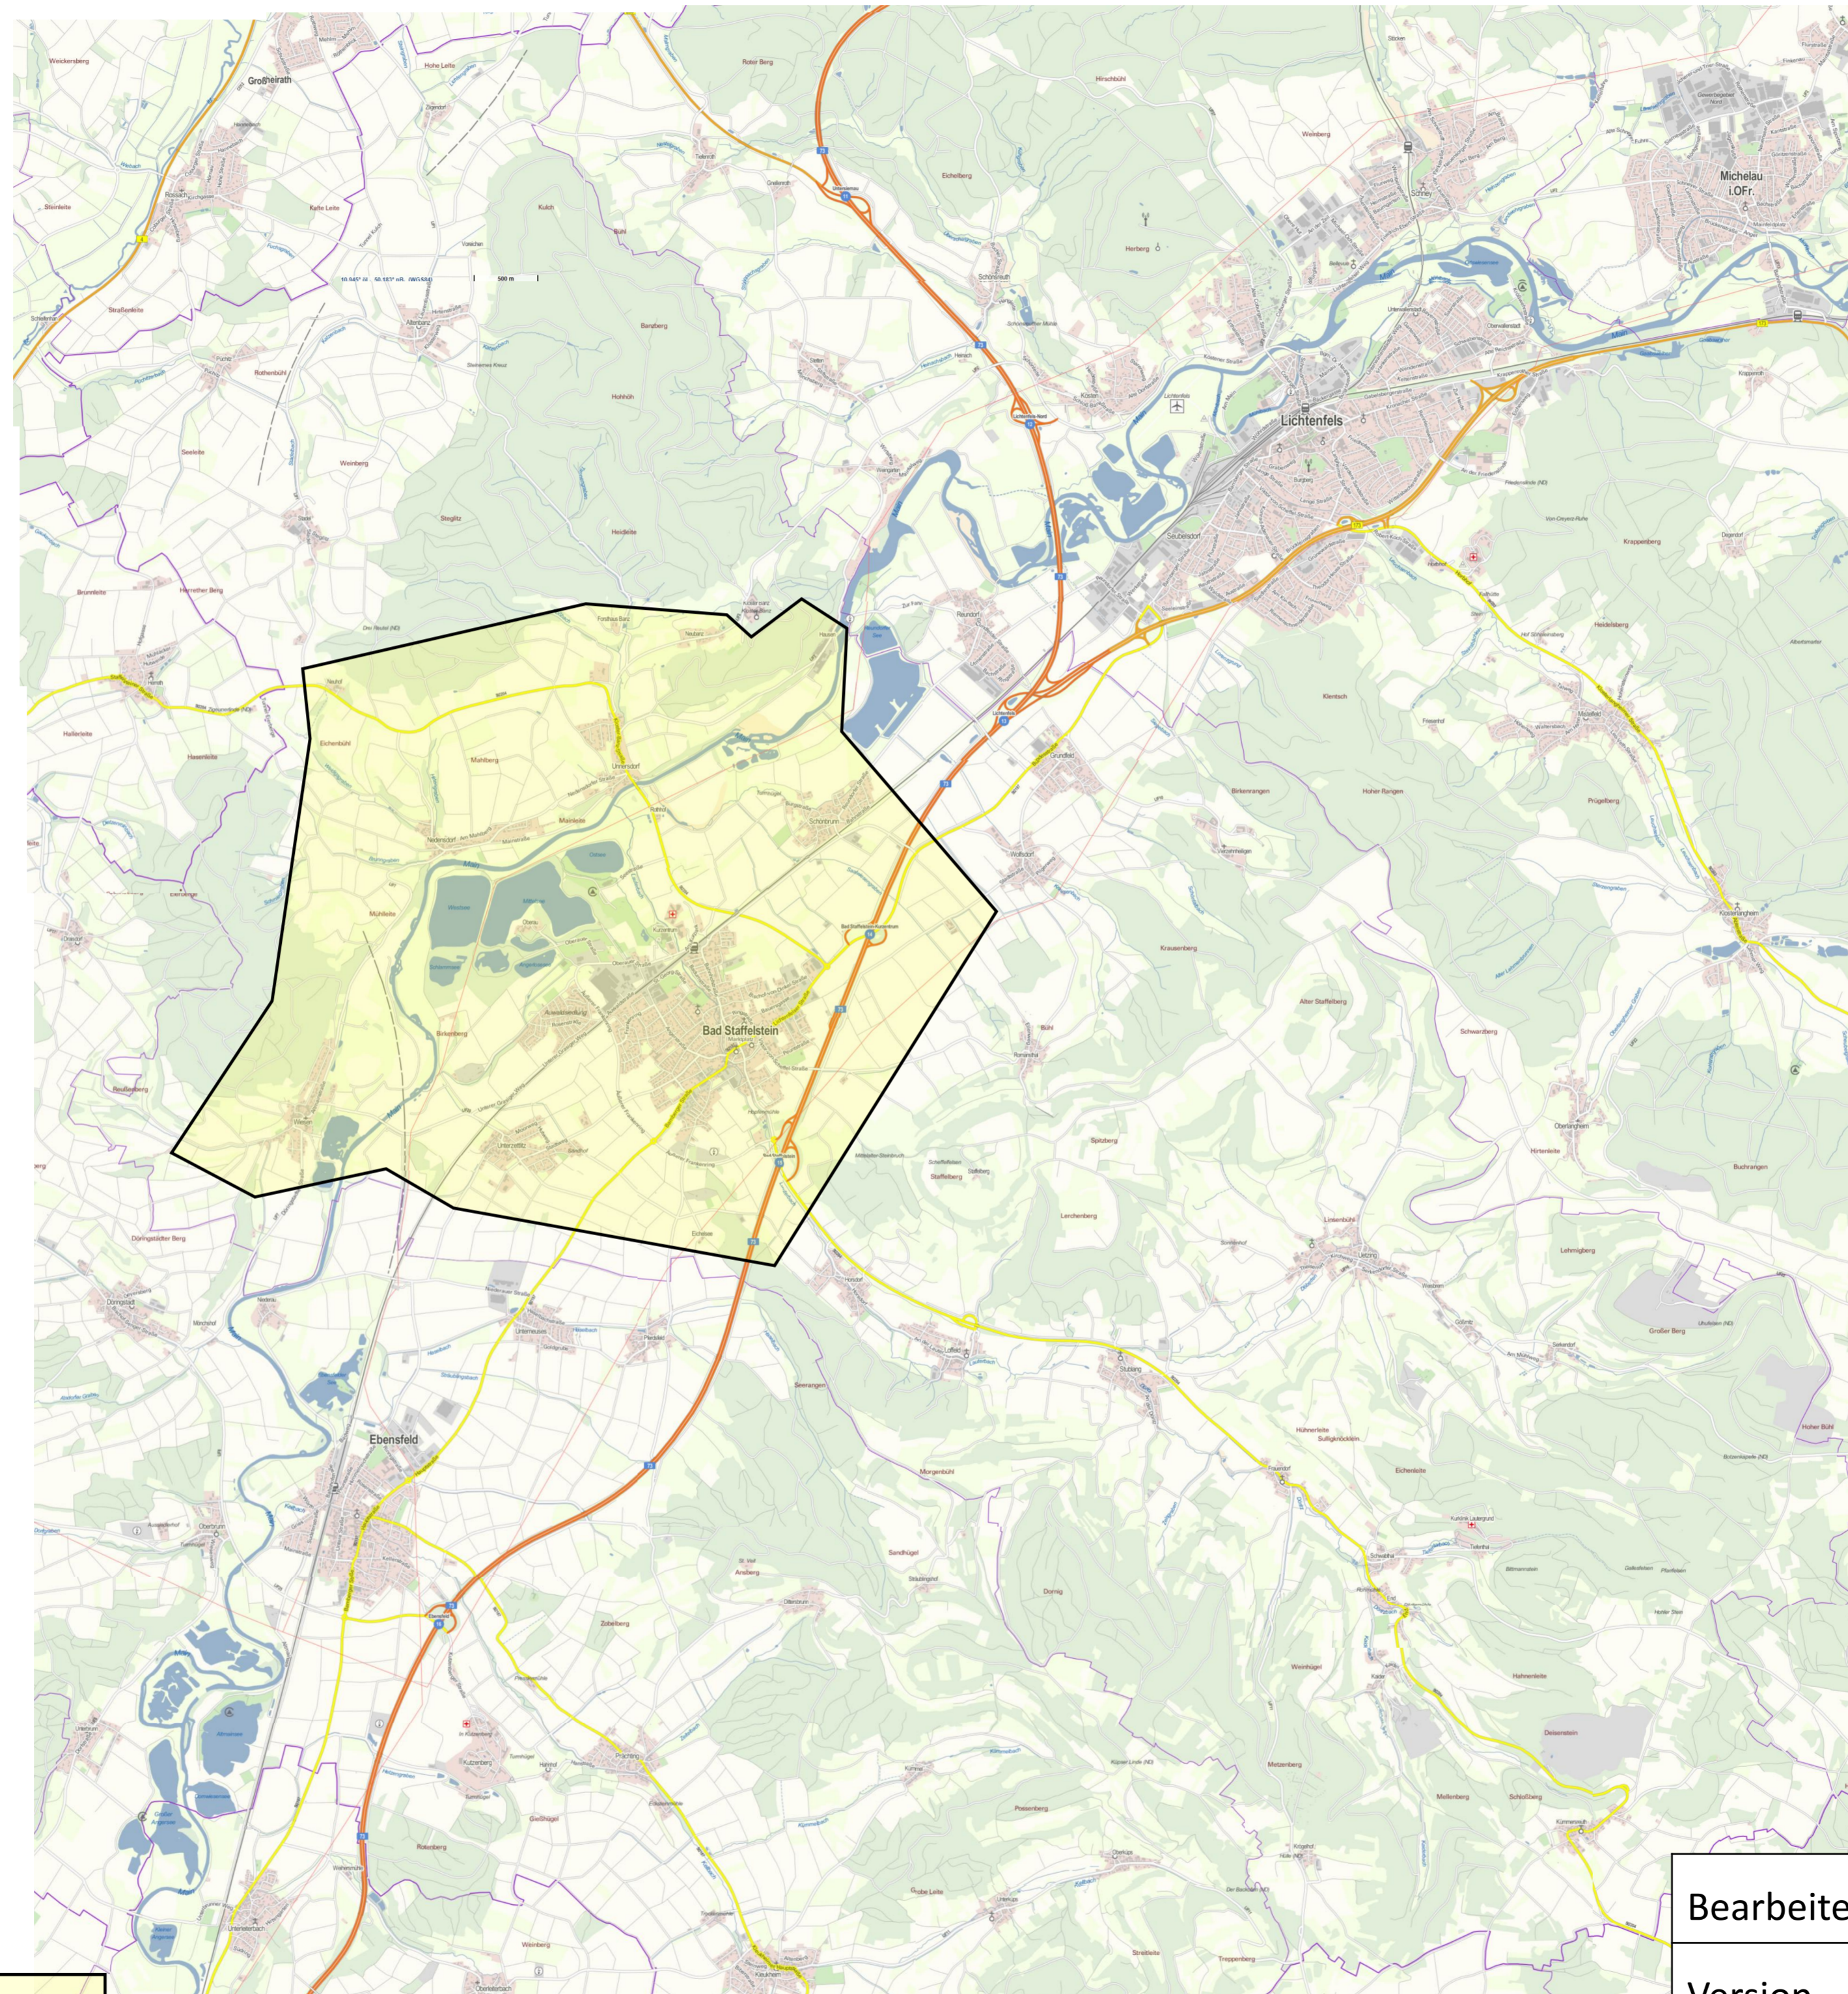

Breitband Stadt Bad Staffelstein (Überblick über Stadtgebiet)

Breitband Erschließungsgebiet
Stand Bedarfserhebung (vorläufig)

Erschließungsgebiet

Kartenmaterial: © Bayerische Vermessungsverwaltung
<http://geoportal.bayern.de/bayernatlas/>

Bearbeiter	Reuther NetConsulting (SR)
Version	1.0 – Stand Bedarfserhebung
Datum	22.05.2014

Breitband Stadt Bad Staffelstein (Detailansicht)

Breitband Erschließungsgebiet
Stand Bedarfserhebung (vorläufig)

Erschließungsgebiet

Kartenmaterial: © Bayerische Vermessungsverwaltung
<http://geoportal.bayern.de/bayernatlas/>

Bearbeiter	Reuther NetConsulting (SR)
Version	1.0 – Stand Bedarfserhebung
Datum	22.05.2014