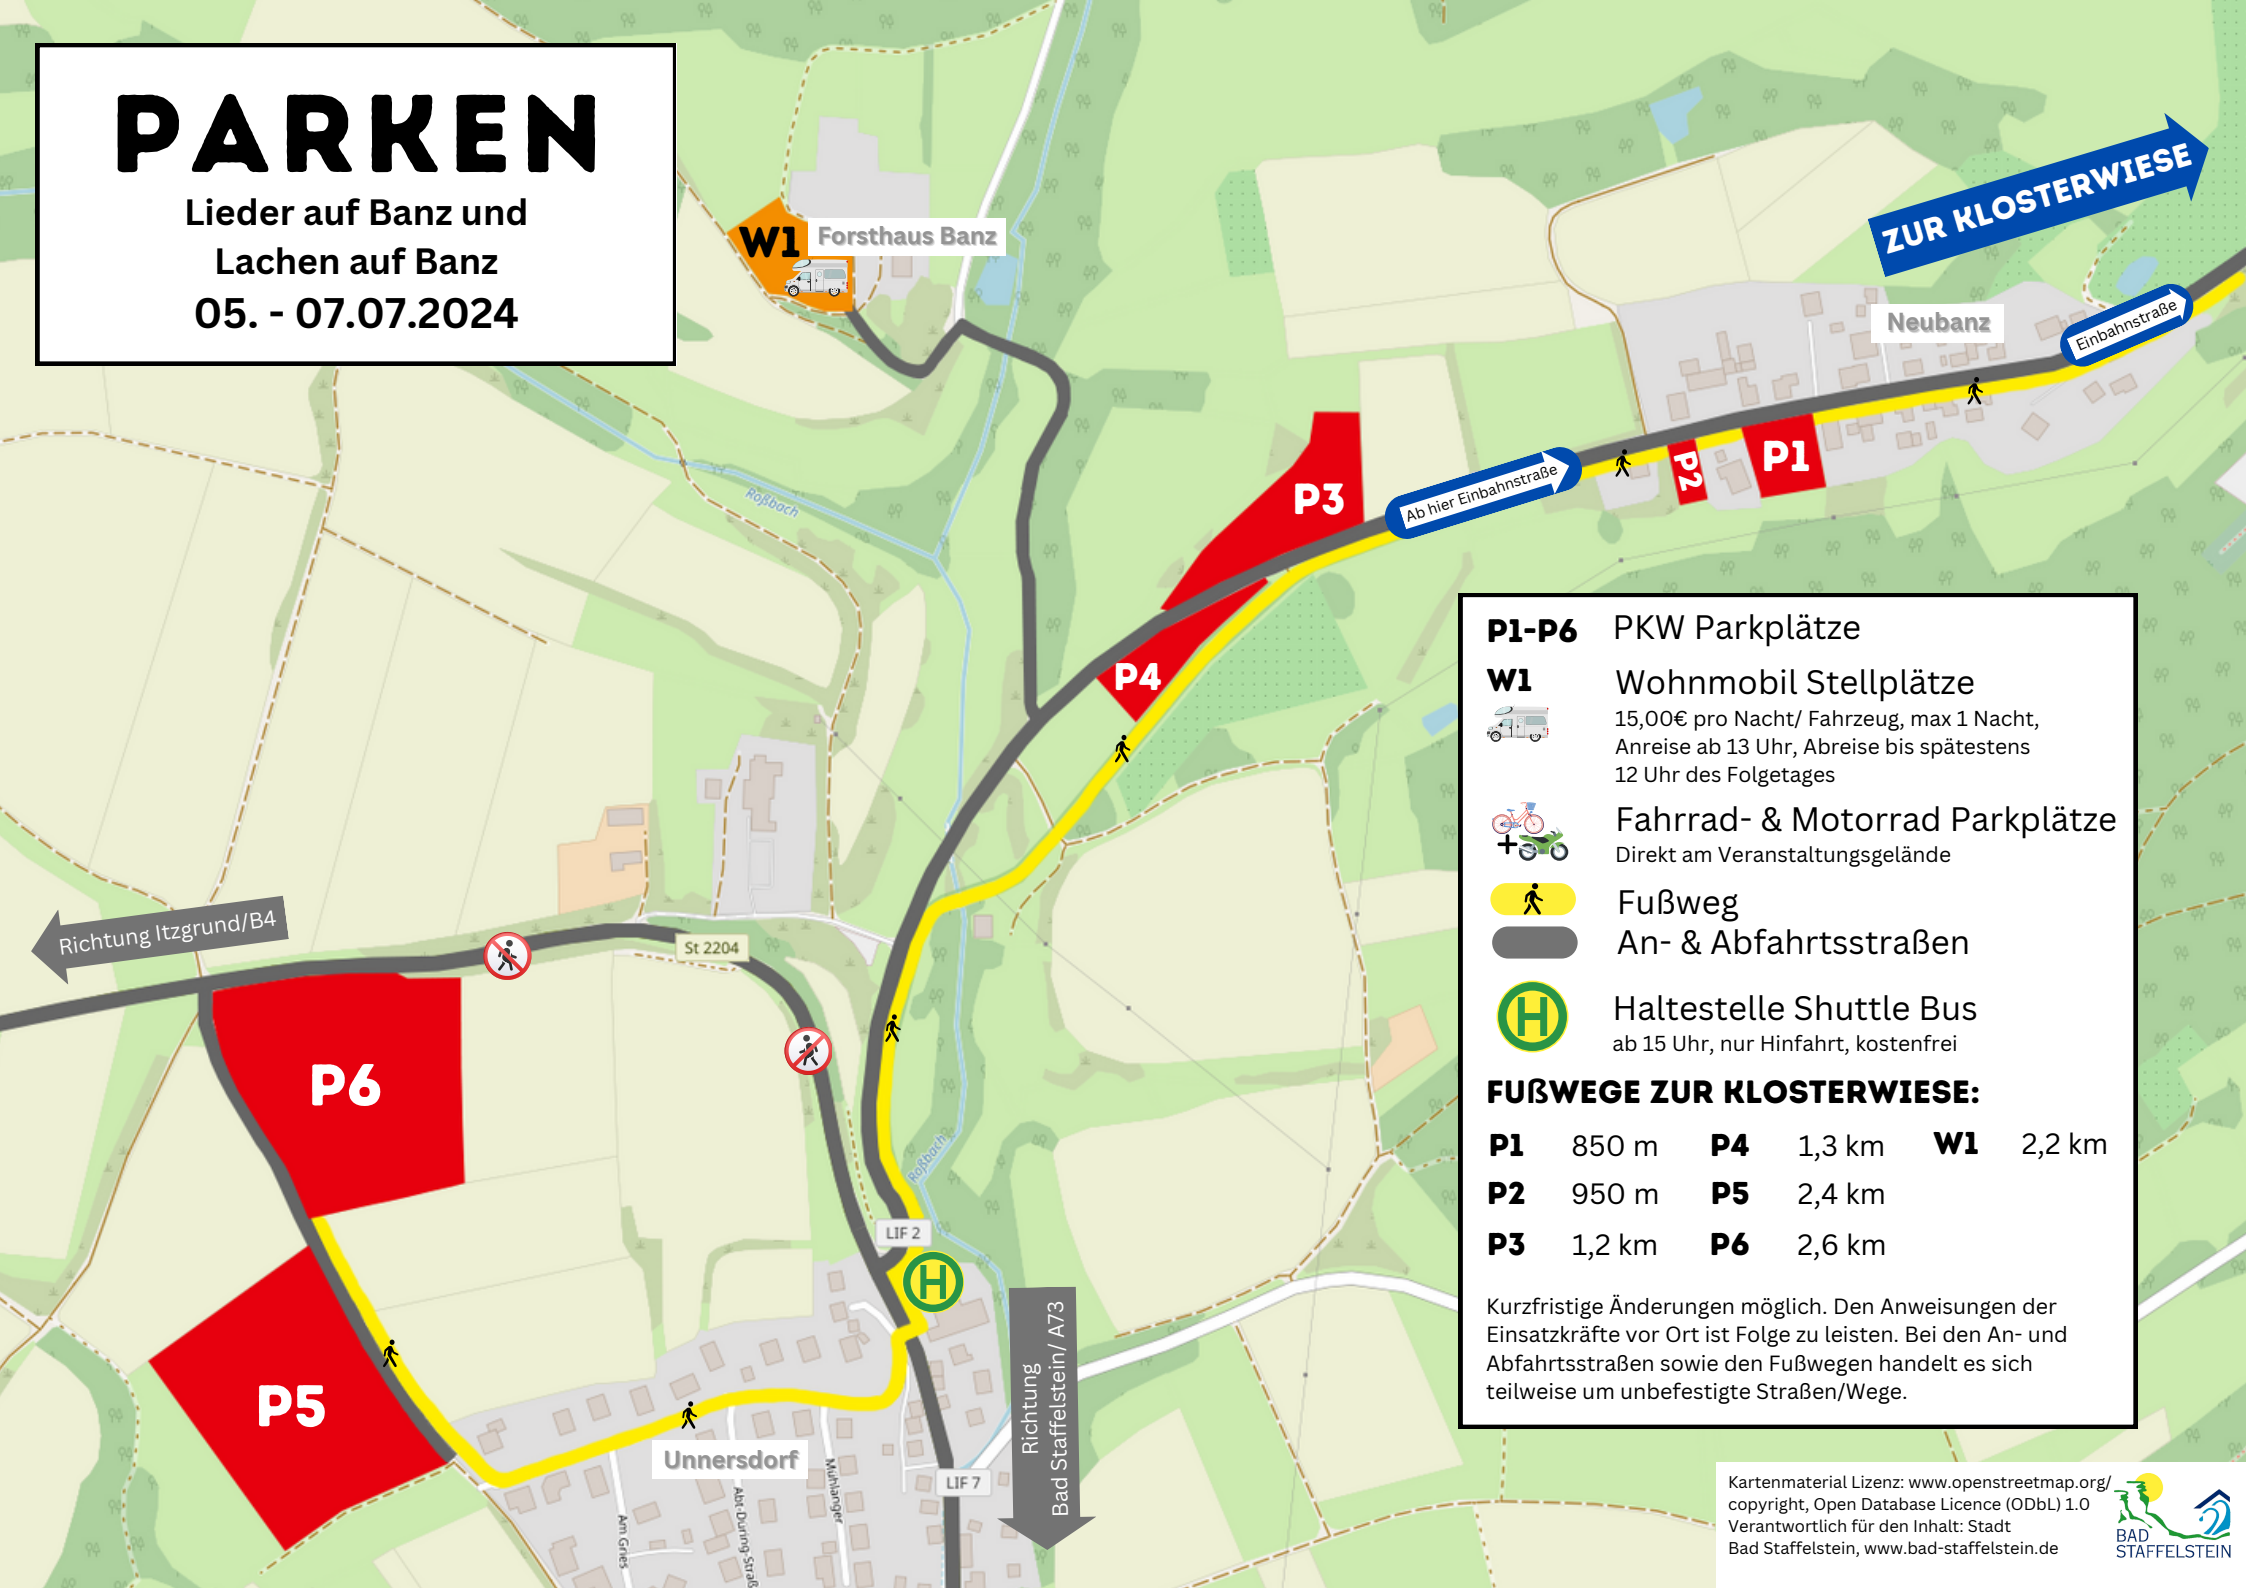

PARKEN

Lieder auf Banz und
Lachen auf Banz
05. - 07.07.2024

P1-P6 PKW Parkplätze

W1

Wohnmobil Stellplätze

15,00€ pro Nacht/ Fahrzeug, max 1 Nacht,
Anreise ab 13 Uhr, Abreise bis spätestens
12 Uhr des Folgetages

Fahrrad- & Motorrad Parkplätze

Direkt am Veranstaltungsgelände

Fußweg

An- & Abfahrtsstraßen

Haltestelle Shuttle Bus

ab 15 Uhr, nur Hinfahrt, kostenfrei

FUßWEGE ZUR KLOSTERWIESE:

P1	850 m	P4	1,3 km	W1	2,2 km
P2	950 m	P5	2,4 km		
P3	1,2 km	P6	2,6 km		

Kurzfristige Änderungen möglich. Den Anweisungen der Einsatzkräfte vor Ort ist Folge zu leisten. Bei den An- und Abfahrtsstraßen sowie den Fußwegen handelt es sich teilweise um unbefestigte Straßen/Wege.