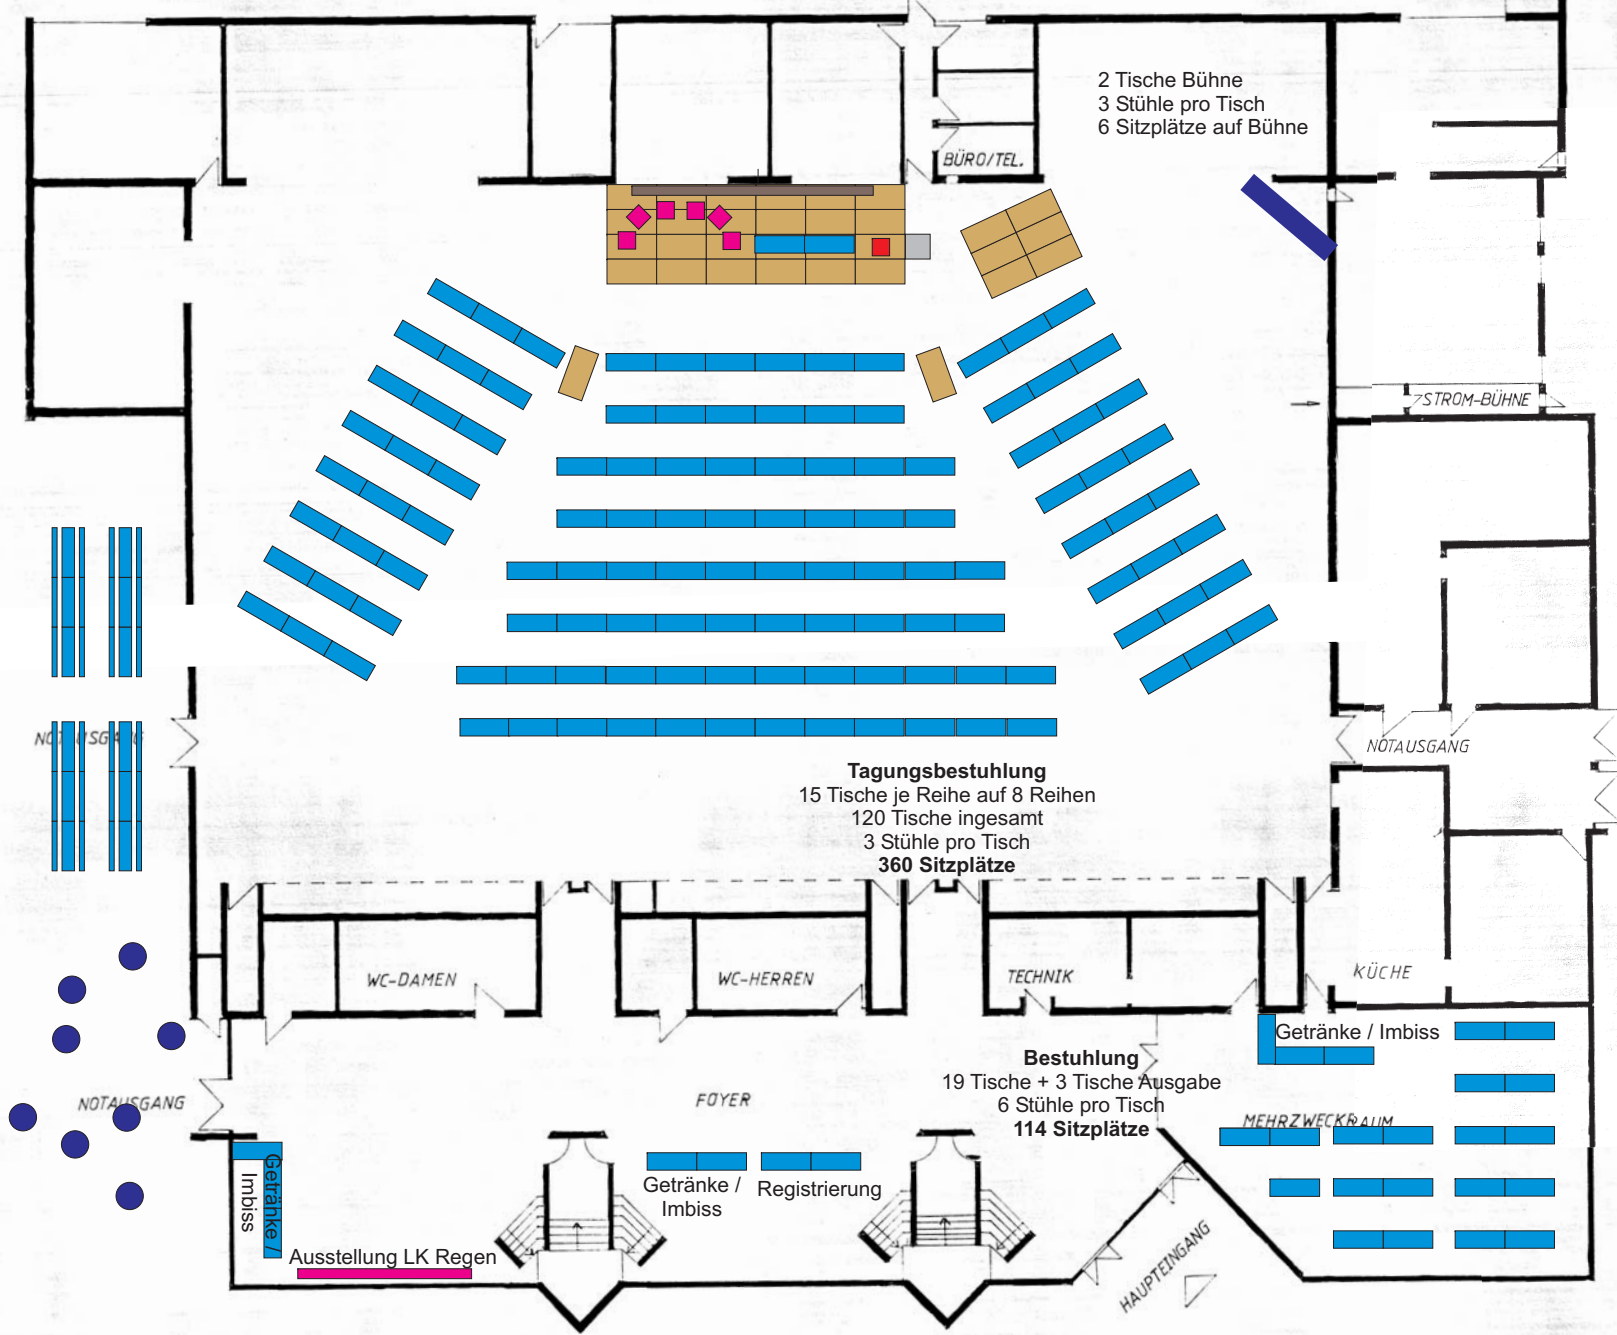

M: 1:100

ADAM-RIESE-HALLE STAFFELSTEIN 45x27x7m

2 Tische Bühne
 3 Stühle pro Tisch
 6 Sitzplätze auf Bühne

BÜRO/TEL.

STROM-BÜHNE

NOTAUSGANG

Tagungsbestuhlung
 15 Tische je Reihe auf 8 Reihen
 120 Tische insgesamt
 3 Stühle pro Tisch
 360 Sitzplätze

Bestuhlung
 19 Tische + 3 Tische Ausgabe
 6 Stühle pro Tisch
 114 Sitzplätze

WC-DAMEN

WC-HERREN

TECHNIK

KÜCHE

Getränke / Imbiss

FOYER

Getränke / Imbiss

Registrierung

Ausstellung LK Regen

HAUPTINGANG

MEHRZWECKRAUM

Anzahl Tische Tagung:
 122 Halle
 22 Mehrzweckraum
 7 Foyer
153 Gesamt

+14 Biergarnituren

- 1x 200A KLEMM
- 1x 125A CEE
- 2x 63A CEE
- 2x 32A CEE
- 2x 16A CEE
- 3x 16A SCHUKO

Reinhold
 St. Georg
 123
 123
 1

Anzahl Tische Festabend:
 101 Halle
 22 Mehrzweckraum
 0 Foyer
123 Gesamt

ZUFAHRT LKW

Bratwurst